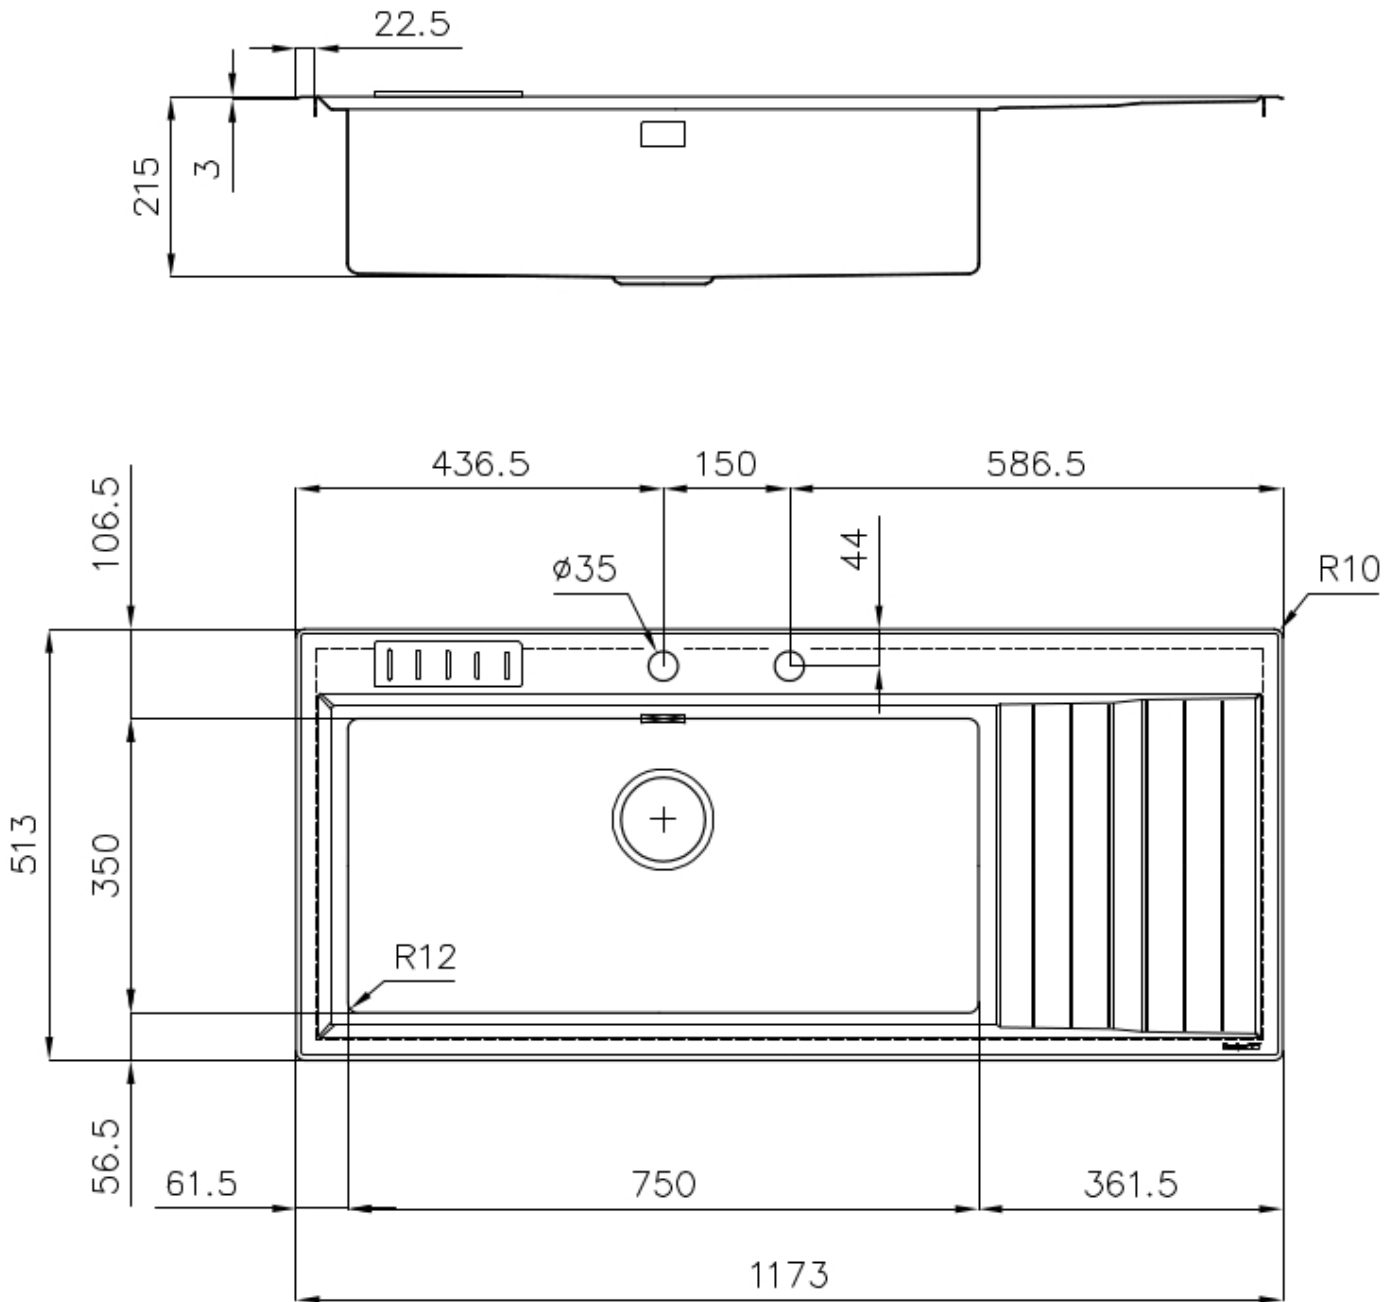

DESSINS TECHNIQUES